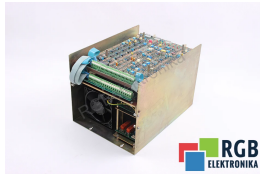

BKF12/120/400-2002 120A 400V POWER CONVERTER BAUMULLER ID16110

Używany BAUMÜLLER BKF12/120/400-2002
Sprzęt przetestowany i wyczyszczony.
24 miesiące gwarancji
Dedykowany kurier
Wysyłka w 24h

DANE TECHNICZNE

PRODUCENT	BAUMÜLLER
MODEL	BKF12/120/400-2002
KATEGORIA	Zasilacze
WAGA [KG]	18.0

WSPARCIE DOSTĘPNE 24/7
[+48 71 750 09 78](tel:+48717500978)

NAPISZ DO NAS
info@rgbelektronika.pl

STANOWISKO TESTOWE

Dysponujemy opracowanymi przez nas stanowiskami testowymi, dzięki którym sprawdzamy czy urządzenie jest sprawne. To za pomocą tych stanowisk testujemy naprawione urządzenie, na które dajemy później aż 24 miesiące gwarancji, a Ty możesz mieć pewność, że twój sprzęt został naprawiony w serwisie świadczącym usługi najwyższej jakości.

PRODUKTY Z OFERTY RGB ELEKTRONIKA TO:

NAJWYŻSZA JAKOŚĆ

Każdy produkt poddawany jest specjalistycznej ocenie, na podstawie najlepszej jakości, by zagwarantować ich bezawaryjną pracę. Dzięki temu możesz mieć pewność, że urządzenie **SIEMENS 6ES5445-3AA12** zostało przygotowane z największą starannością.